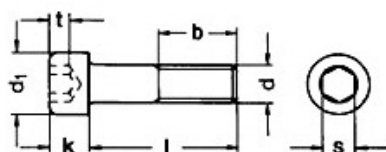

PRODUCT SHEET

Description:

Inbus Screw, M6 x 25mm, Hex 5mm, Stainless Steel A2, DIN 912

Item number:

12.06.325-1

Units	Box	Carton	HS Code	Barcode
Pcs.	1	500	7318155290	
				5704866465373

d	M 6
l	20
b	24
d1	10
k max.	6
s	5
t min.	3